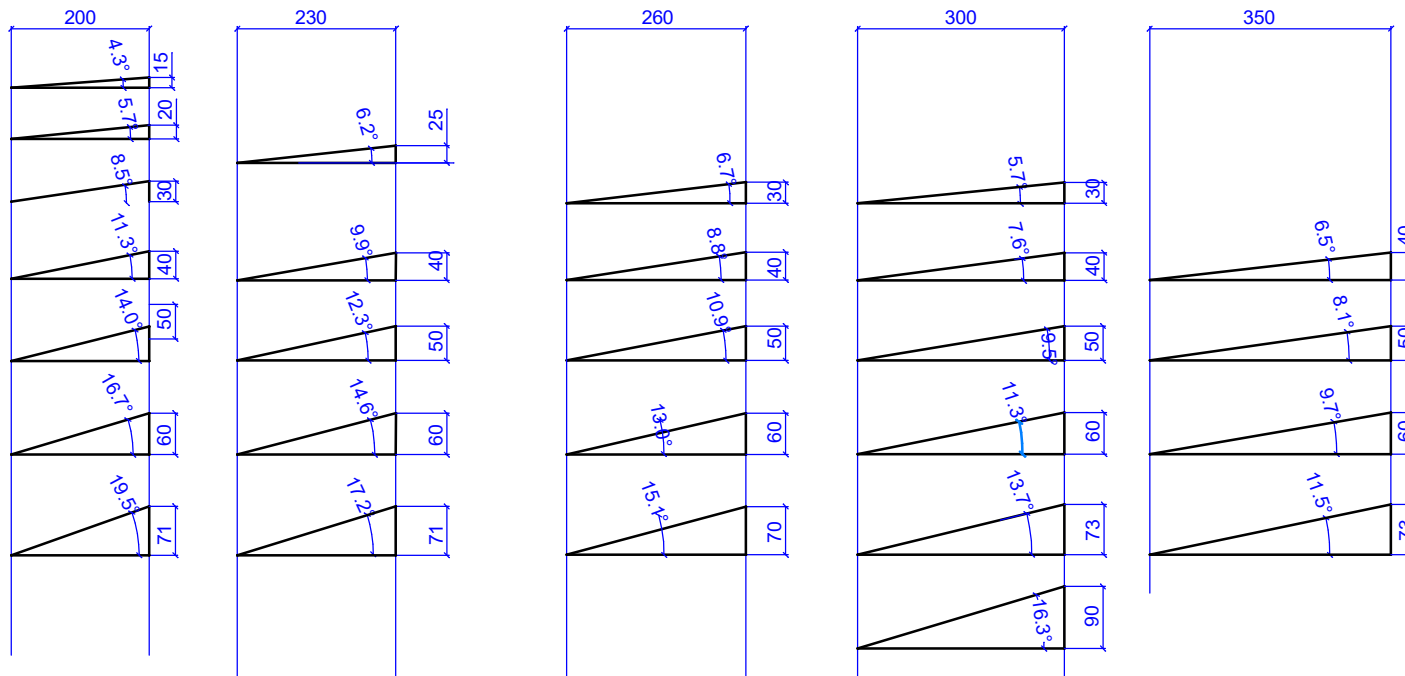

Winkel bei Holzkeilen gemessen von 0,0mm bis zur vermassten Höhe

M 1 : xx

aktualisiert: 25.04.2024 PhST

Fertigung:

Freigabe:

<small>Die Zeichnung ist unser Eigentum. Vervielfältigungen, Veröffentlichungen jeder Art, sowie Weitergabe an Dritte ist nur mit unserer schriftlichen Genehmigung gestattet.</small>	
Termin:	schnell
<h2>Philipp Stief</h2> <p>Die etwas andere Schreinerei www.philipp-stief.de 66740 Saarlouis, Heckenstrasse 5</p>	
Kunde:	Com. eingeben
Objekt:	Artikel Text eingeben
Legende	<ul style="list-style-type: none"> Möbiliar-Vorhand.-Mensch... Korpus verdeckt Hilfslinien Mauerwerk Fugen i. Holz Glas Text + Maße Fremdmat. zB. Stahl / Marmor