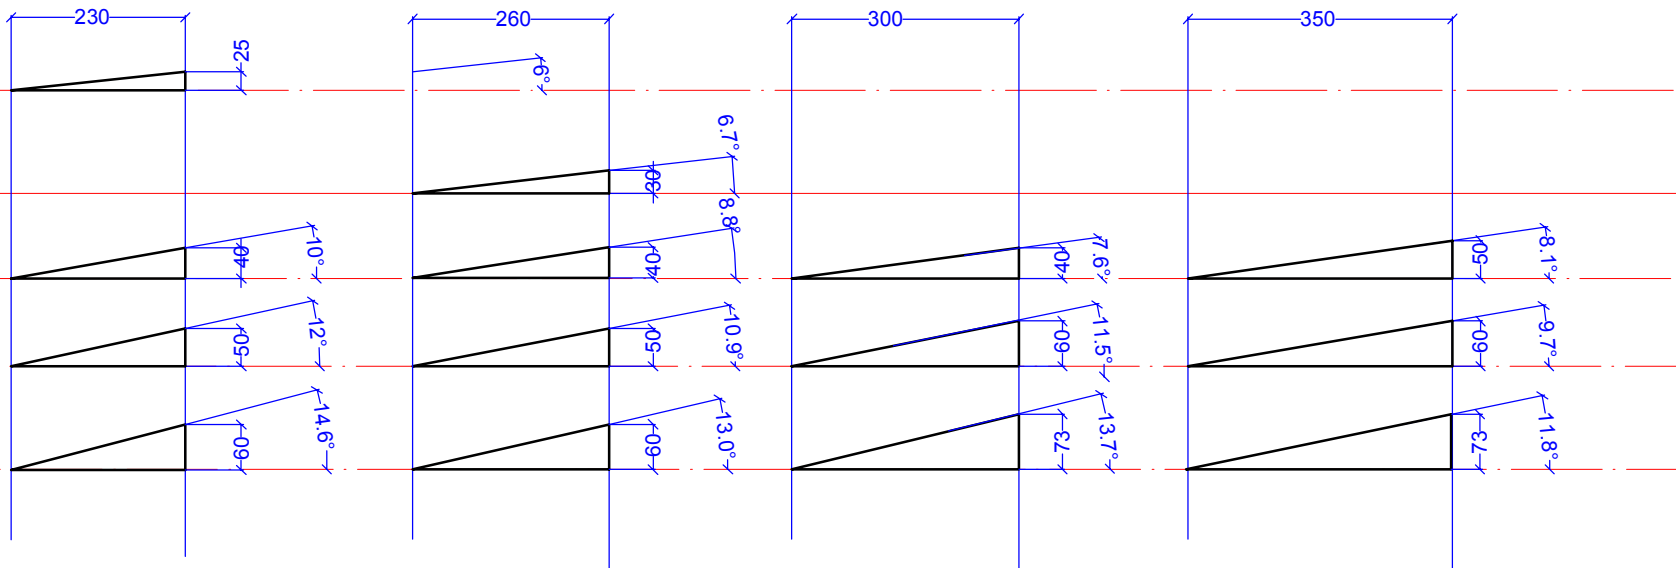

## Winkel bei Holzkeilen von ~ 0,0mm bis zur vermassten Höhe

## Winkel bei Holzkeilen von ~ 0,0mm bis zur vermassten Höhe

M 1 : 10

aktualisiert : 05.11.2017 Ph ST  
Fertigung  
Freigabe

Die Zeichnung ist unser Eigentum. Vervielfältigungen, Veröffentlichungen jeder Art, sowie Weitergabe an Dritte ist nur mit unserer schriftlichen Genehmigung gestattet.