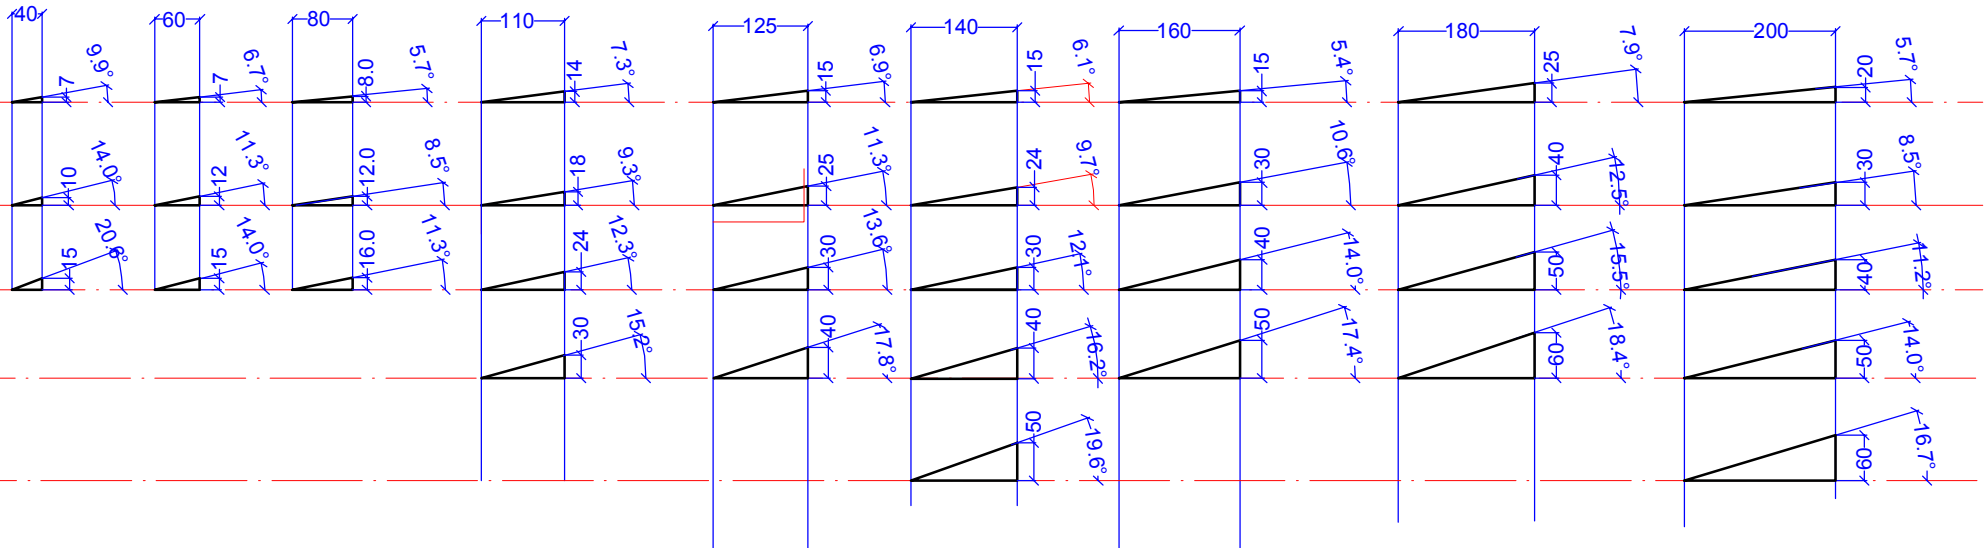

## Winkel bei Holzkeilen von ~ 0,0mm bis zur vermassten Höhe

## Winkel bei Holzkeilen von ~ 0,0mm bis zur vermassten Höhe

M 1 : 10

aktualisiert : 05.11.2017 Ph ST  
Fertigung  
Freigabe

Die Zeichnung ist unser Eigentum. Vervielfältigungen, Veröffentlichungen jeder Art, sowie Weitergabe an Dritte ist nur mit unserer schriftlichen Genehmigung gestattet.